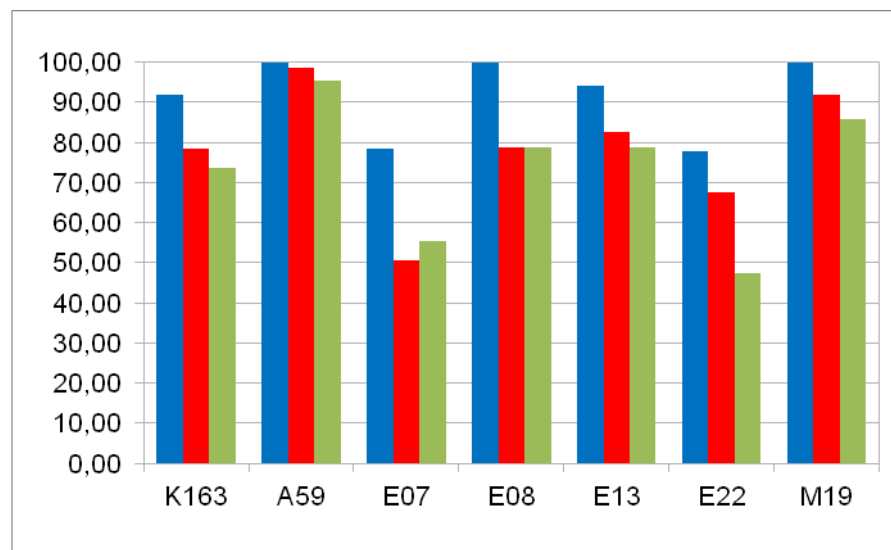

	Śl.TZN	Województwo	Kraj
	Zdawalność w procentach [%]		
K151	94,78	84,40	78,25
E03	98,65	79,25	75,50
E06	90,91	89,55	81,00

Wyniki egzaminu potwierdzającego kwalifikacje w zawodzie sesja K152

	Śl.TZN	Województwo	Kraj
	Zdawalność w procentach [%]		
K152	84,30	70,41	64,16
A59	80,00 *)	94,29	86,33
E07	91,03	47,08	48,44
E08	92,31	79,53	79,74
E13	91,49	80,39	70,57
R07	66,67	50,77	35,74

*) 100% zdawalności u osób przystępujących pierwszy raz

Wyniki egzaminu potwierdzającego kwalifikacje w zawodzie sesja K153

Wyniki egzaminu potwierdzającego kwalifikacje w zawodzie sesja K161

	Śl.TZN	Województwo	Kraj
	Zdawalność w procentach [%]		
K161	68,76	69,06	65,33
A59	75,00	90,48	94,00
A60	79,31	84,74	73,00
E03	98,41	87,23	84,00
E07	50,00	63,52	62,00
E08	100,00	50,00	65,00
E13	25,00	58,28	51,00
E16	26,67	74,37	71,00
E19	71,62	70,70	60,00
E20	77,27	51,86	52,00
E24	81,82	89,15	92,00
M44	80,00	64,68	54,00
R07	60,00	43,75	26,00

Wyniki egzaminu potwierdzającego kwalifikacje w zawodzie sesja K163

	Śl.TZN	Województwo	Kraj
	Zdawalność w procentach [%]		
K163	91,73	78,36	73,61
A59	100,00	98,69	95,40
E07	78,57	50,48	55,51
E08	100,00	78,92	78,71
E13	94,03	82,61	78,65
E22	77,78	67,50	47,43
M19	100,00	91,97	85,94