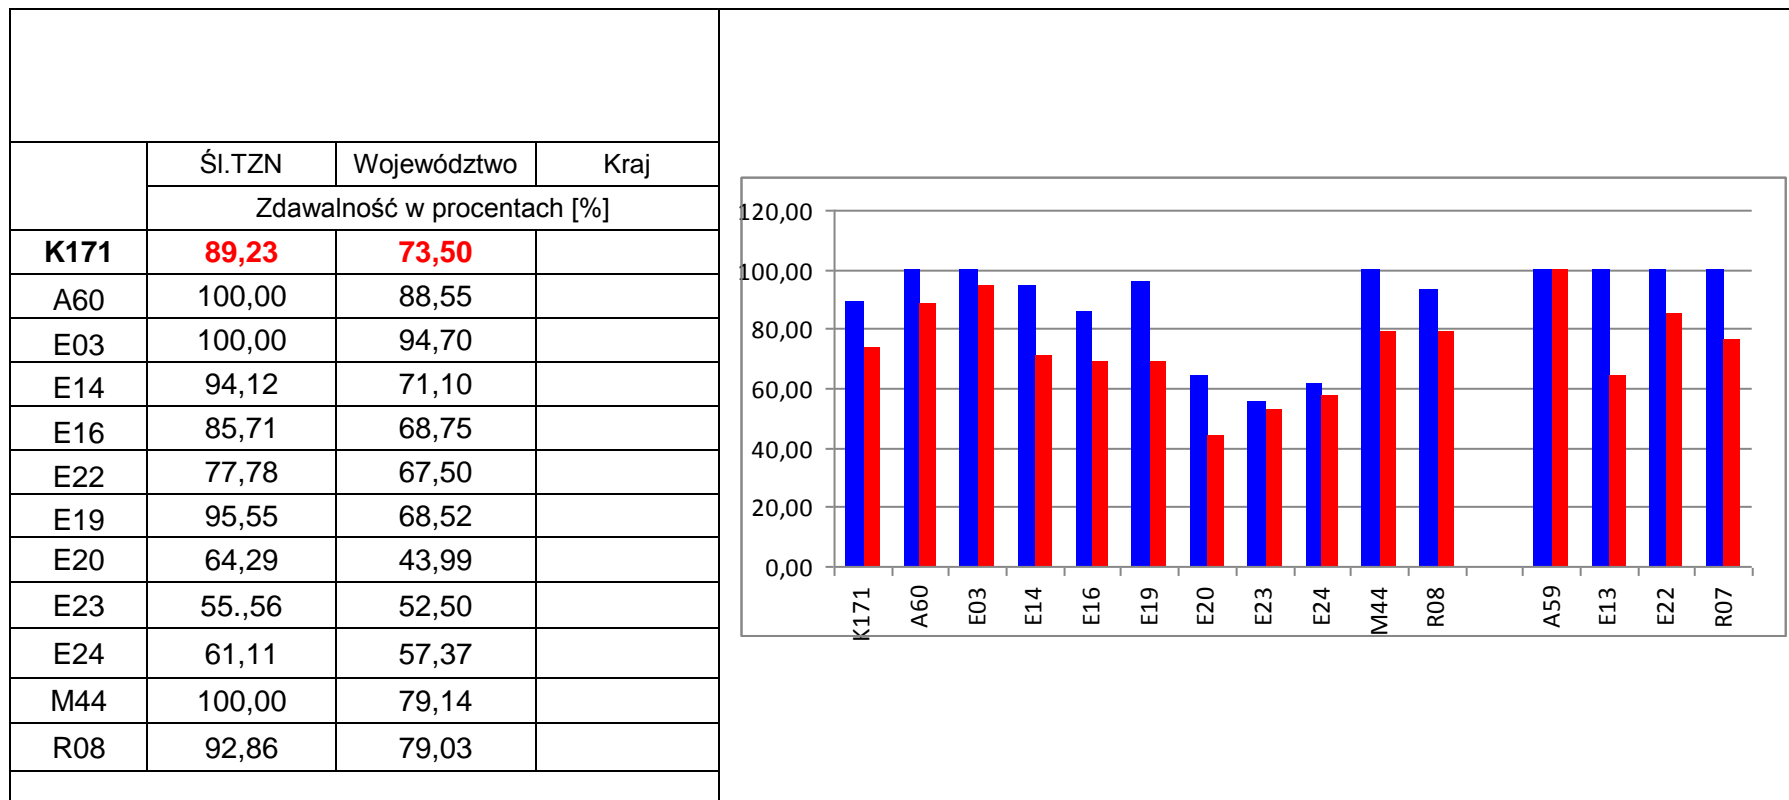

Wyniki egzaminu potwierdzającego kwalifikacje w zawodzie sesja K171