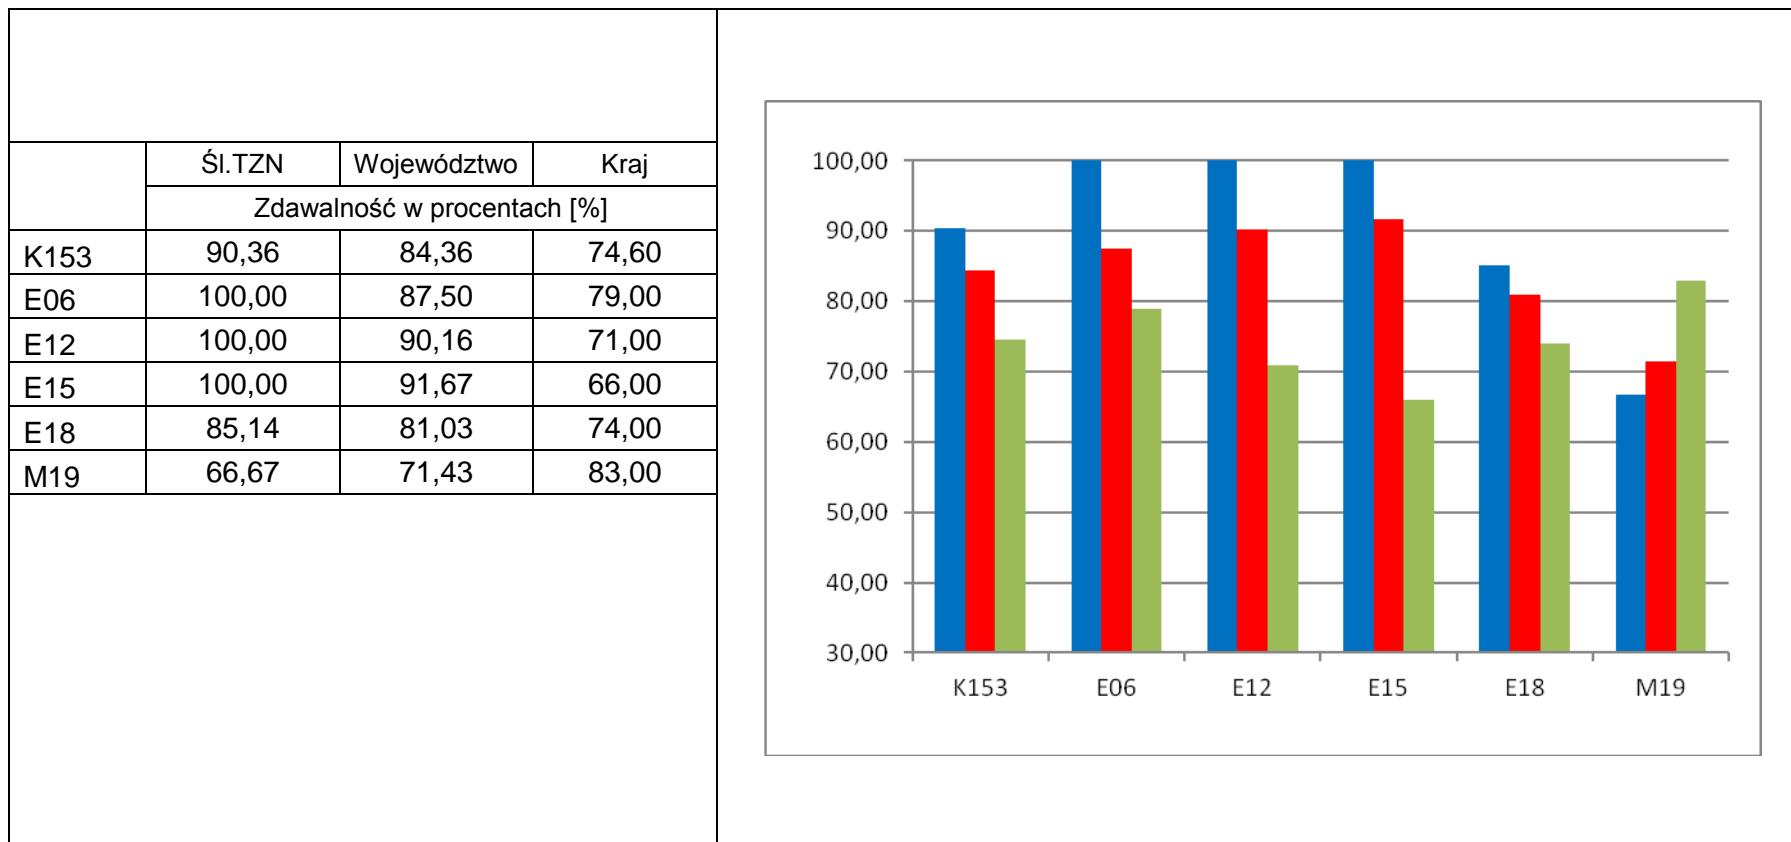

	Śl.TZN	Województwo	Kraj
	Zdawalność w procentach [%]		
K151	94,78	84,40	78,25
E03	98,65	79,25	75,50
E06	90,91	89,55	81,00

Wyniki egzaminu potwierdzającego kwalifikacje w zawodzie sesja K152

	Śl.TZN	Województwo	Kraj
	Zdawalność w procentach [%]		
K152	84,30	70,41	64,16
A59	80,00 *)	94,29	86,33
E07	91,03	47,08	48,44
E08	92,31	79,53	79,74
E13	91,49	80,39	70,57
R07	66,67	50,77	35,74

*) 100% zdawalności u osób przystępujących pierwszy raz

Wyniki egzaminu potwierdzającego kwalifikacje w zawodzie sesja K153

Wyniki egzaminu potwierdzającego kwalifikacje w zawodzie sesja K161

	Śl.TZN	Województwo	Kraj
	Zdawalność w procentach [%]		
K161	68,76	69,06	65,33
A59	75,00	90,48	94,00
A60	79,31	84,74	73,00
E03	98,41	87,23	84,00
E07	50,00	63,52	62,00
E08	100,00	50,00	65,00
E13	25,00	58,28	51,00
E16	26,67	74,37	71,00
E19	71,62	70,70	60,00
E20	77,27	51,86	52,00
E24	81,82	89,15	92,00
M44	80,00	64,68	54,00
R07	60,00	43,75	26,00