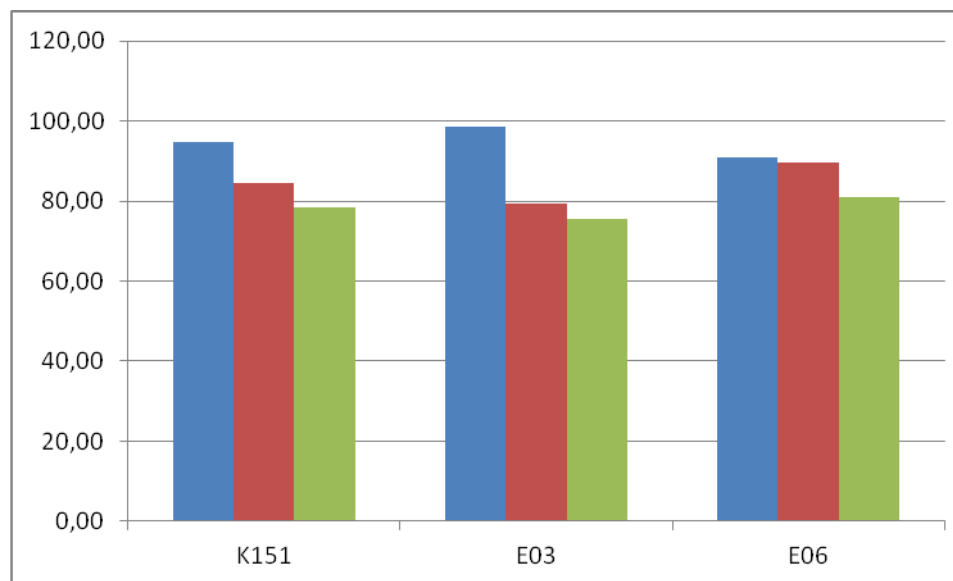

Wyniki egzaminu potwierdzającego kwalifikacje w zawodzie sesja K143

	Śl.TZN	Województwo	Kraj
	Zdawalność w procentach [%]		
K143	63,96	73,53	67,18
A59	80,00	82,35	82,40
E07	57,14	51,25	43,80
E12	38,71	75,91	57,80
E15	80,00	84,62	84,70

Category	Śl.TZN (%)	Województwo (%)	Kraj (%)
K143	63.96	73.53	67.18
A59	80.00	82.35	82.40
E07	57.14	51.25	43.80
E12	38.71	75.91	57.80
E15	80.00	84.62	84.70

Wyniki egzaminu potwierdzającego kwalifikacje w zawodzie sesja K151

	Śl.TZN	Województwo	Kraj
	Zdawalność w procentach [%]		
K151	94,78	84,40	78,25
E03	98,65	79,25	75,50
E06	90,91	89,55	81,00

Wyniki egzaminu potwierdzającego kwalifikacje w zawodzie sesja K152

	Śl.TZN	Województwo	Kraj
	Zdawalność w procentach [%]		
K152	84,30	70,41	64,16
A59	80,00 *)	94,29	86,33
E07	91,03	47,08	48,44
E08	92,31	79,53	79,74
E13	91,49	80,39	70,57
R07	66,67	50,77	35,74