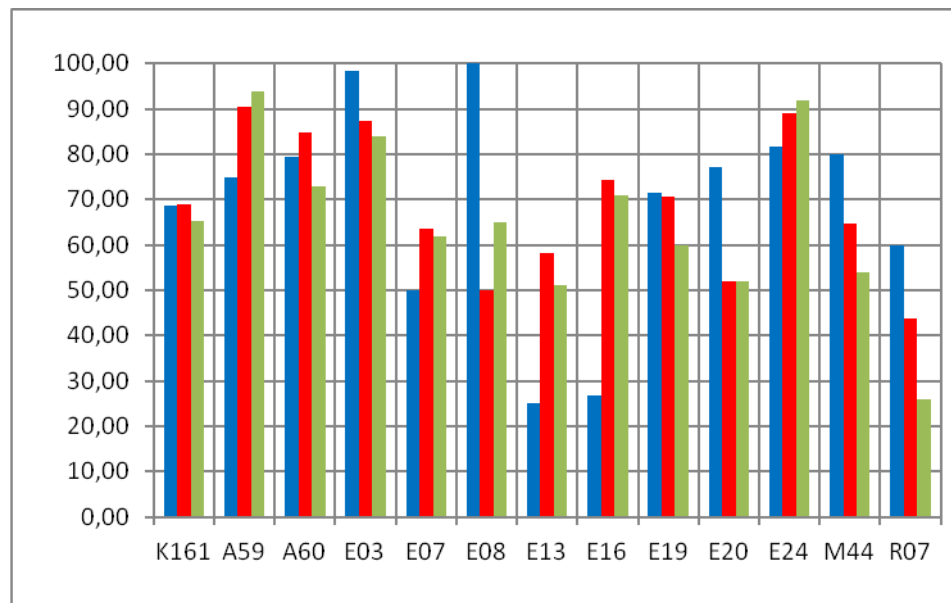

	Śl.TZN	Województwo	Kraj
	Zdawalność w procentach [%]		
K151	94,78	84,40	78,25
E03	98,65	79,25	75,50
E06	90,91	89,55	81,00

Wyniki egzaminu potwierdzającego kwalifikacje w zawodzie sesja K152

	Śl.TZN	Województwo	Kraj
	Zdawalność w procentach [%]		
K152	84,30	70,41	64,16
A59	80,00 *)	94,29	86,33
E07	91,03	47,08	48,44
E08	92,31	79,53	79,74
E13	91,49	80,39	70,57
R07	66,67	50,77	35,74

*) 100% zdawalności u osób przystępujących pierwszy raz

Wyniki egzaminu potwierdzającego kwalifikacje w zawodzie sesja K153

Wyniki egzaminu potwierdzającego kwalifikacje w zawodzie sesja K161

	Śl.TZN	Województwo	Kraj
	Zdawalność w procentach [%]		
K161	68,76	69,06	65,33
A59	75,00	90,48	94,00
A60	79,31	84,74	73,00
E03	98,41	87,23	84,00
E07	50,00	63,52	62,00
E08	100,00	50,00	65,00
E13	25,00	58,28	51,00
E16	26,67	74,37	71,00
E19	71,62	70,70	60,00
E20	77,27	51,86	52,00
E24	81,82	89,15	92,00
M44	80,00	64,68	54,00
R07	60,00	43,75	26,00

Wyniki egzaminu potwierdzającego kwalifikacje w zawodzie sesja K163

	Śl.TZN	Województwo	Kraj
	Zdawalność w procentach [%]		
K163	91,73	78,36	73,61
A59	100,00	98,69	95,40
E07	78,57	50,48	55,51
E08	100,00	78,92	78,71
E13	94,03	82,61	78,65
E22	77,78	67,50	47,43
M19	100,00	91,97	85,94