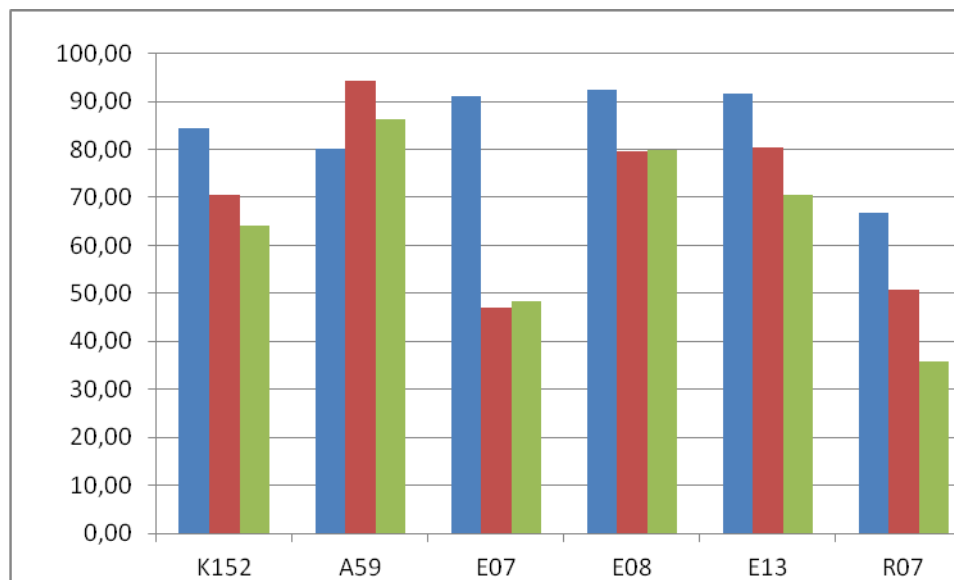

Wyniki egzaminu potwierdzającego kwalifikacje w zawodzie sesja K152

	Śl.TZN	Województwo	Kraj
	Zdawalność w procentach [%]		
K152	84,30	70,41	64,16
A59	80,00 *)	94,29	86,33
E07	91,03	47,08	48,44
E08	92,31	79,53	79,74
E13	91,49	80,39	70,57
R07	66,67	50,77	35,74

*) 100% zdawalności u osób przystępujących pierwszy raz